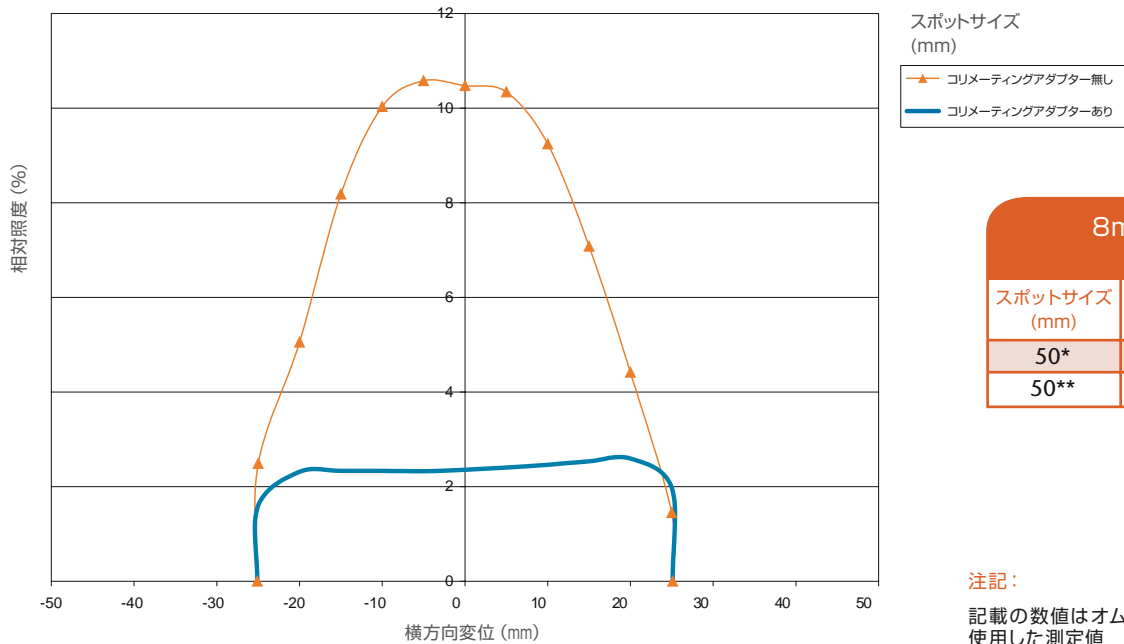

ライトガイドの種類に対応する均一なスポットサイズ

▶ fig. 1

3mm液体ライトガイドとの組み合わせによるビーム形状:

3mm液体ライトガイドとの組み合わせ		
スポットサイズ (mm)	距離 (cm)	照度 (mW/cm ²)
50	38.20	7.22
25	19.40	135.00

▶ fig. 2

5mm液体ライトガイドとの組み合わせによるビーム形状:

5mm液体ライトガイドとの組み合わせ		
スポットサイズ (mm)	距離 (cm)	照度 (mW/cm ²)
75	57.02	10.02
50	22.10	70.00

▶ fig.3

8mm液体ライトガイドとの組み合わせによるビーム形状:

スポットサイズ (mm)	距離 (cm)	照度 (mW/cm ²)
75	18.80	74.50
50	14.70	184.00

▶ fig.4

8mm液体ライトガイドとの組み合わせによるビーム形状 (コリメーティングアダプター無し):

スポットサイズ (mm)	距離 (cm)	照度 (mW/cm ²)
50*	3.50*	707.00*
50**	14.70**	184.00**

注記:

記載の数値はオムニキュアラジオメーターR2000を使用した測定値

APPLICATIONS

アプリケーション: フォトリソグラフィ、半導体、広範囲硬化などで、25mm~152mmの範囲で均一なスポット照射が必要とされる用途に最適。

仕様

	A.(mm)	B.(mm)	C.(mm)
3mm	17.78	9.25	12.70
5mm	17.78	10.21	12.70
8mm	21.59	14.99	13.79