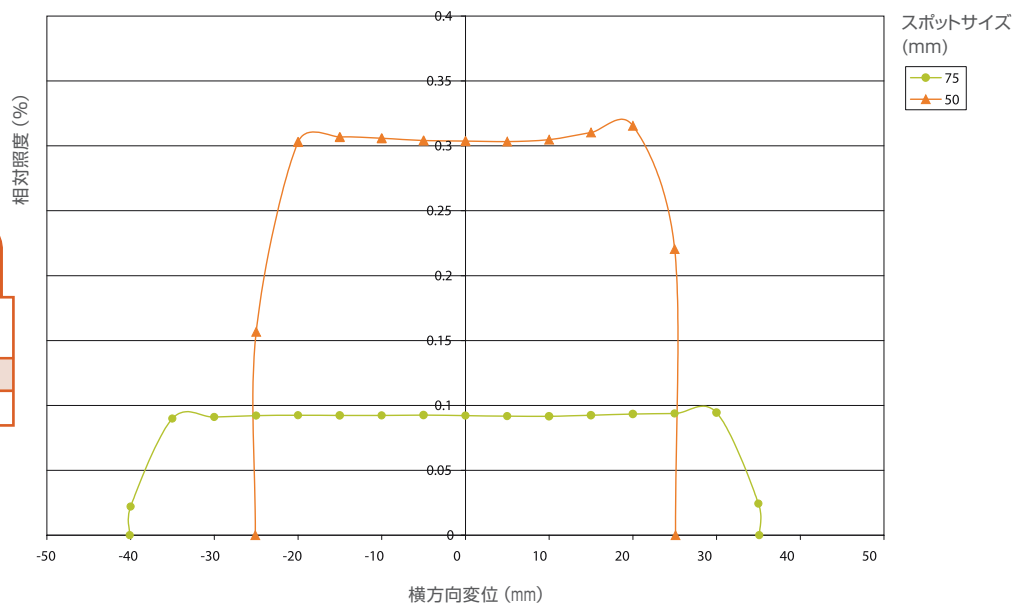

アジャスタブル コリメーティングアダプター

OPTICAL ACCESSORY

均一なスポット照射

- 25mm～152mmの範囲で均一な照射
- 3mm、5mm、8mmの各ライトガイドに適用
- コリメートレンズとライトガイドホルダー付き

OmniCure[®] ADJUSTABLE COLLIMATING ADAPTOR

オムニキュア アジャスタブルコリメーティングアダプターは、
3mm、5mm、8mmの標準ライトガイドと合わせて均一なスポット照射が可能です。

ライトガイドの種類に対応する均一なスポットサイズ

▶ fig. 1

3mm液体ライトガイドとの組み合わせによるビーム形状:

3mm液体ライトガイドとの組み合わせ		
スポットサイズ (mm)	距離 (cm)	照度 (mW/cm ²)
50	38.20	7.22
25	19.40	135.00

▶ fig. 2

5mm液体ライトガイドとの組み合わせによるビーム形状:

5mm液体ライトガイドとの組み合わせ		
スポットサイズ (mm)	距離 (cm)	照度 (mW/cm ²)
75	57.02	10.02
50	22.10	70.00

▶ fig.3

8mm液体ライトガイドとの組み合わせによるビーム形状:

スポットサイズ (mm)	距離 (cm)	照度 (mW/cm ²)
75	18.80	74.50
50	14.70	184.00

▶ fig.4

8mm液体ライトガイドとの組み合わせによるビーム形状 (コリメーティングアダプター無し):

スポットサイズ (mm)	距離 (cm)	照度 (mW/cm ²)
50*	3.50*	707.00*
50**	14.70**	184.00**

注記:

記載の数値はオムニキュアラジオメーターR2000を使用した測定値

APPLICATIONS

アプリケーション: フォトリソグラフィ、半導体、広範囲硬化などで、25mm~152mmの範囲で均一なスポット照射が必要とされる用途に最適。

仕様

	A.(mm)	B.(mm)	C.(mm)
3mm	17.78	9.25	12.70
5mm	17.78	10.21	12.70
8mm	21.59	14.99	13.79