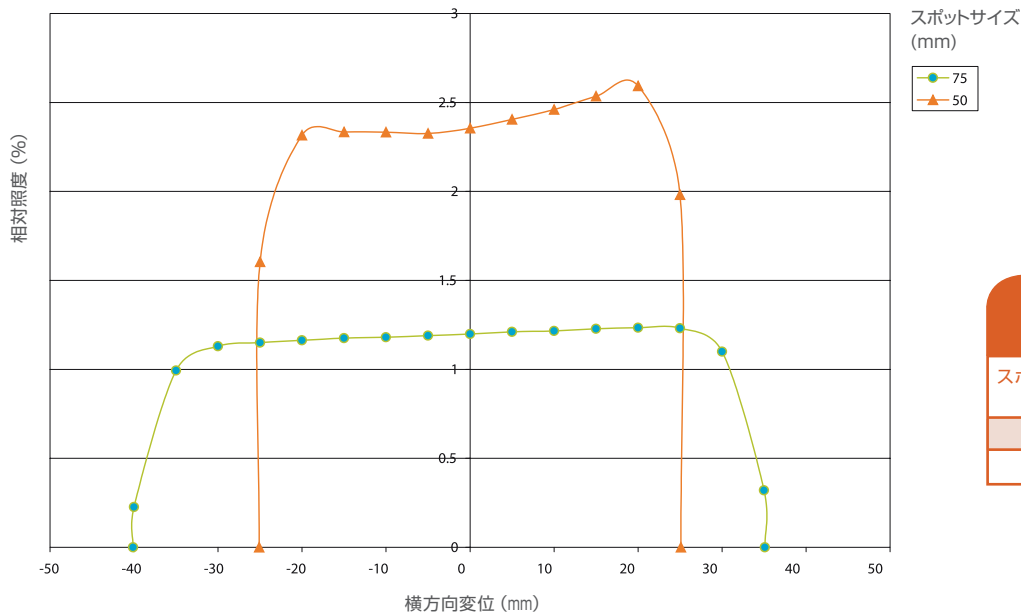

アジャスタブル コリメーティングアダプター

OPTICAL ACCESSORY

均一なスポット照射

- 25mm～152mmの範囲で均一な照射
- 3mm、5mm、8mmの各ライトガイドに適用
- コリメートレンズとライトガイドホルダー付き

OmniCure[®] ADJUSTABLE COLLIMATING ADAPTOR

オムニキュア アジャスタブルコリメーティングアダプターは、
3mm、5mm、8mmの標準ライトガイドと合わせて均一なスポット照射が可能です。

ライトガイドの種類に対応する均一なスポットサイズ

▶ fig. 1

3mm液体ライトガイドとの組み合わせによるビーム形状:

3mm液体ライトガイドとの組み合わせ		
スポットサイズ (mm)	距離 (cm)	照度 (mW/cm ²)
50	38.20	7.22
25	19.40	135.00

▶ fig. 2

5mm液体ライトガイドとの組み合わせによるビーム形状:

5mm液体ライトガイドとの組み合わせ		
スポットサイズ (mm)	距離 (cm)	照度 (mW/cm ²)
75	57.02	10.02
50	22.10	70.00

▶ fig.3

8mm液体ライトガイドとの組み合わせによるビーム形状:

スポットサイズ (mm)	距離 (cm)	照度 (mW/cm ²)
75	18.80	74.50
50	14.70	184.00

▶ fig.4

8mm液体ライトガイドとの組み合わせによるビーム形状 (コリメーティングアダプター無し):

スポットサイズ (mm)	距離 (cm)	照度 (mW/cm ²)
50*	3.50*	707.00*
50**	14.70**	184.00**

注記:

記載の数値はオムニキュアラジオメーターR2000を使用した測定値

APPLICATIONS

アプリケーション: フォトリソグラフィ、半導体、広範囲硬化などで、25mm~152mmの範囲で均一なスポット照射が必要とされる用途に最適。

仕様

	A.(mm)	B.(mm)	C.(mm)
3mm	17.78	9.25	12.70
5mm	17.78	10.21	12.70
8mm	21.59	14.99	13.79