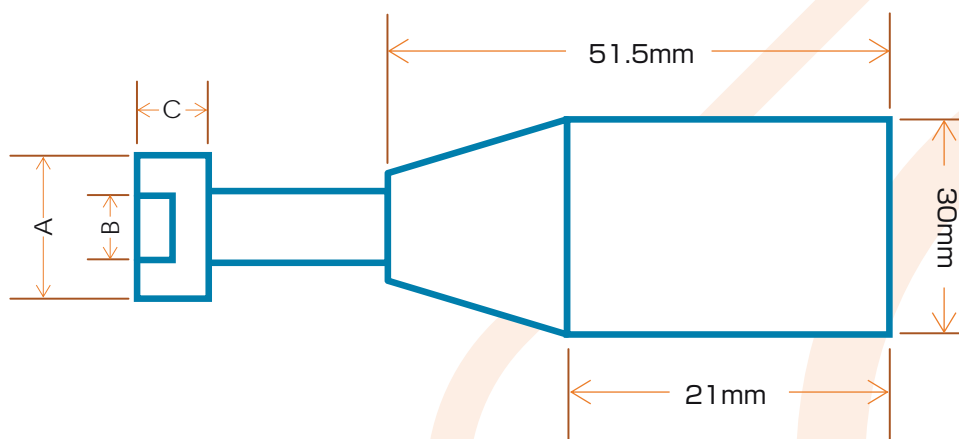

仕様

	A.(mm)	B.(mm)	C.(mm)
3mm	17.78	9.25	12.70
5mm	17.78	10.21	12.70
8mm	21.59	14.99	13.79

寸法

EXFO

EXFO社 ライフサイエンス&インダストリアル部門は、
光学技術、エレクトロニクス、光化学を融合した独自の技術力をもとに、
スポットキュアリング分野で常に世界をリードした製品開発を行っています。

※仕様と技術の詳細は予告なく変更になる場合があります。予めご了承下さい。

製品に関するご質問、ご相談はこちらまで。 <http://www.san-ei-tech.co.jp> ☎0120-127-381 受付時間 9:00~18:00
定休日 土・日曜日・祝日

株式会社サンエイテック

本社営業部：〒277-0005 千葉県柏市柏7-1-15 TEL.04-7166-7411 FAX.04-7166-7276
仙台：〒980-0021 仙台市青葉区中央4-10-3 TEL.022-217-4701 FAX.022-217-4702
長岡：〒940-2022 新潟県長岡市鉄工町2-4-27 TEL.0258-27-5655 FAX.0258-29-2928
西関東：〒193-0931 東京都八王子市台町2-17-1-106 TEL.0426-21-0190 FAX.0426-21-0195
名古屋：〒464-0848 名古屋市千種区春岡1-1-2 TEL.052-757-5911 FAX.052-757-5912
北陸：〒921-8042 石川県金沢市泉本町5-82-2-605 TEL.076-247-2377 FAX.076-247-2376
大阪：〒532-0011 大阪市淀川区西中島3-7-8 TEL.06-6390-7477 FAX.06-6390-7280
福岡：〒816-0051 福岡市博多区青木1-19-1-715 TEL.092-623-0038 FAX.092-623-0056
上海(中国)：SAN-EI TECH(Shanghai)LTD, 琶龍國際貿易(上海)有限公司 TEL.+86-512-6515-1866 FAX.+86-512-6515-4348

販売店