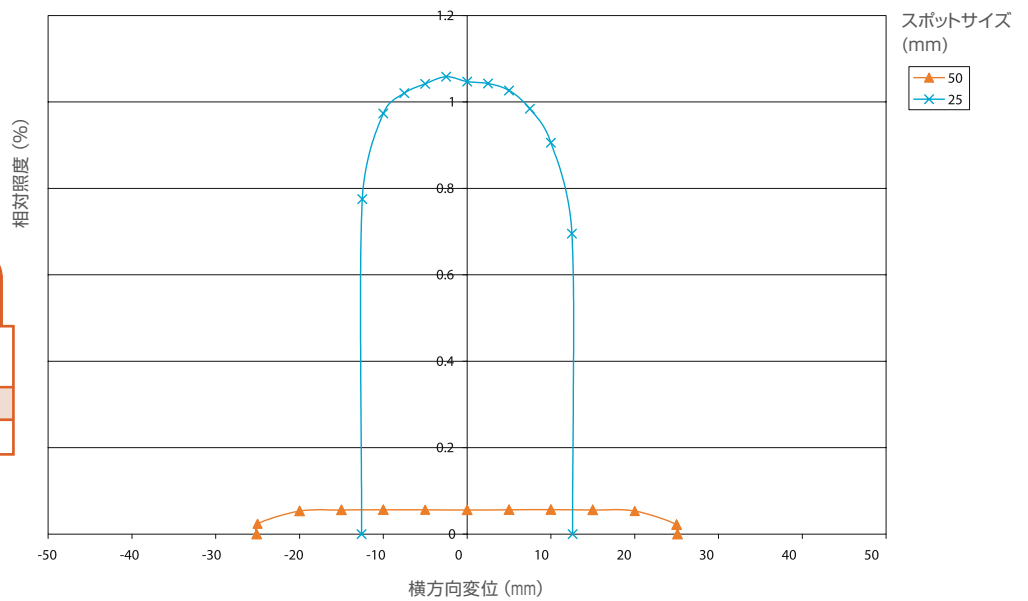

アジャスタブル コリメーティングアダプター

OPTICAL ACCESSORY

均一なスポット照射

- 25mm～152mmの範囲で均一な照射
- 3mm、5mm、8mmの各ライトガイドに適用
- コリメートレンズとライトガイドホルダー付き

OmniCure[®] ADJUSTABLE COLLIMATING ADAPTOR

オムニキュア アジャスタブルコリメーティングアダプターは、
3mm、5mm、8mmの標準ライトガイドと合わせて均一なスポット照射が可能です。

ライトガイドの種類に対応する均一なスポットサイズ

▶ fig. 1

3mm液体ライトガイドとの組み合わせによるビーム形状:

3mm液体ライトガイドとの組み合わせ		
スポットサイズ (mm)	距離 (cm)	照度 (mW/cm ²)
50	38.20	7.22
25	19.40	135.00

▶ fig. 2

5mm液体ライトガイドとの組み合わせによるビーム形状:

5mm液体ライトガイドとの組み合わせ		
スポットサイズ (mm)	距離 (cm)	照度 (mW/cm ²)
75	57.02	10.02
50	22.10	70.00

▶ fig.3

8mm液体ライトガイドとの組み合わせによるビーム形状:

スポットサイズ (mm)	距離 (cm)	照度 (mW/cm ²)
75	18.80	74.50
50	14.70	184.00

▶ fig.4

8mm液体ライトガイドとの組み合わせによるビーム形状 (コリメーティングアダプター無し):

スポットサイズ (mm)	距離 (cm)	照度 (mW/cm ²)
50*	3.50*	707.00*
50**	14.70**	184.00**

注記:

記載の数値はオムニキュアラジオメーターR2000を使用した測定値

APPLICATIONS

アプリケーション: フォトリソグラフィ、半導体、広範囲硬化などで、25mm~152mmの範囲で均一なスポット照射が必要とされる用途に最適。

仕様

	A.(mm)	B.(mm)	C.(mm)
3mm	17.78	9.25	12.70
5mm	17.78	10.21	12.70
8mm	21.59	14.99	13.79