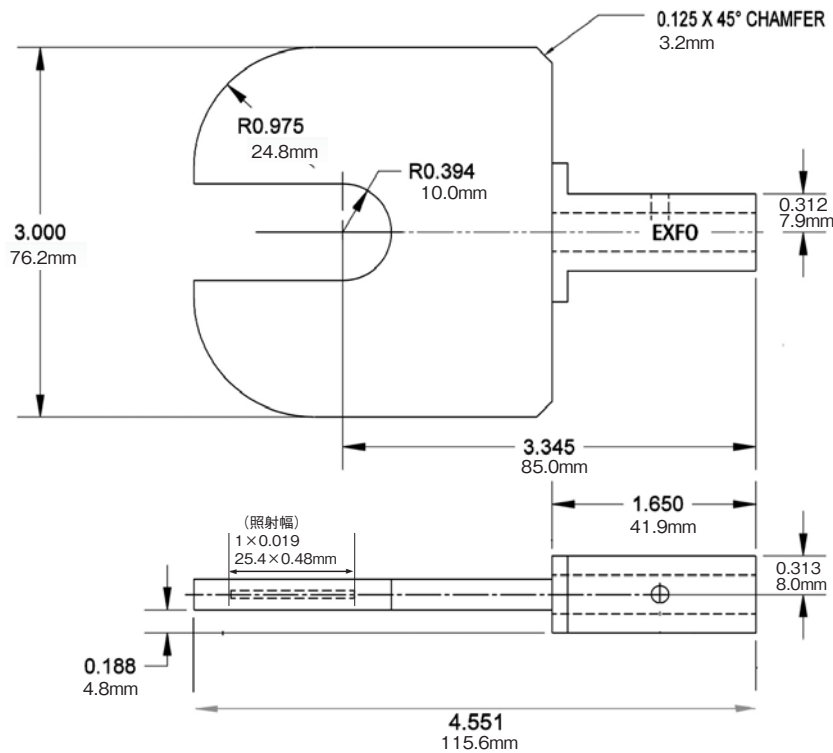

ホースシューアダプター

仕様

透過率	8mm液体ライトガイド出力の約50%
均一性	照度±10%
拡がり角	N/A 0.22 (half angle 12.5°)

全寸法は、インチとミリメートルで表示。
寸法はEXFO標準ライトラインを基準とした参考値。詳細は省略しています。

*上記の製品は標準品です。サイズに関してはお問合せ下さい。

※仕様と技術の詳細は予告なく変更になる場合があります。予めご了承下さい。