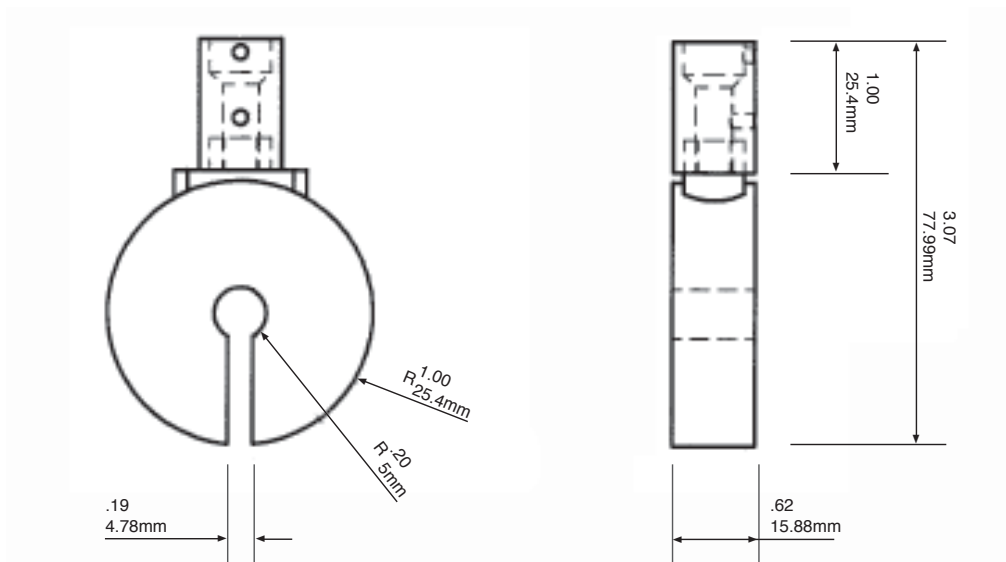

## 仕様

ファイバー	ソリッドタイプ（中実タイプ）キュアリングは、10個の分割点から照射、スロットタイプは9個の分割点から照射される
透過率	φ5mmのシングルライトガイド出力の約50%
均一性	照度±10%
拡がり角	N/A 0.22 (half angle 12.5°)

全寸法は、インチとミリメートルで表示。  
寸法はEXFO標準ライトラインを基準とした参考値。詳細は省略しています。

\*上記の製品は標準品です。サイズに関してはお問合せ下さい。