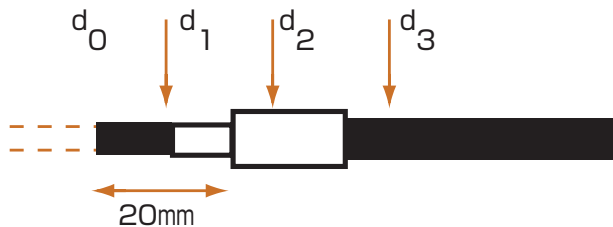

# 液体ライトガイド

液体ライトガイドの寸法

コア直径 (mm)	終端部直径 (mm)		チューブ直径 (mm)	最小曲げ半径 (mm)
d0	d1	d2	d3	
3	5	9	7	40
5	7	10	9.5	60
8	10	15	12.5	100

**EXFO**

※仕様と技術の詳細は予告なく変更になる場合があります。予めご了承下さい。

製品に関するご質問、ご相談はこちらまで。 <http://www.san-ei-tech.co.jp> ☎0120-127-381 受付時間 9:00~18:00  
定休日 土・日曜日・祝日